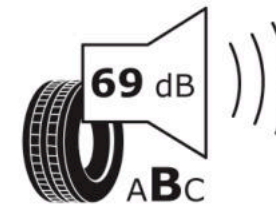

## Δελτίο Πληροφοριών Προϊόντος

ΚΑΝΟΝΙΣΜΟΣ (ΕΕ) 2020/740

Μάρκα	<b>MICHELIN</b>
Εμπορική ονομασία	<b>PRIMACY 4 S1</b>
Αναγνωριστικό μοντέλου	<b>708989</b>
Διάσταση	<b>215/60R17</b>
Δείκτης ικανότητας φόρτωσης	<b>96</b>
Σύμβολο κατηγορίας ταχύτητας	<b>V</b>
Κατηγορία ως προς την εξοικονόμηση καυσίμου	<b>A</b>
Κατηγορία ως προς την πρόσφυση του ελαστικού σε υγρό οδόστρωμα	<b>A</b>
Κατηγορία εξωτερικού θορύβου κύλισης	<b>B</b>
Τιμή εξωτερικού θορύβου κύλισης	<b>69 dB</b>
Ελαστικό για χρήση σε συνθήκες έντονης χιονόπτωσης	<b>Όχι</b>
Ελαστικό πρόσφυσης στον πάγο	<b>Όχι</b>
Ημερομηνία έναρξης παραγωγής	<b>49/18</b>
Ημερομηνία λήξης παραγωγής	
Κατηγορία Φορτίου	<b>SL</b>
Επιπλέον πληροφορίες	<b>215/60 R17 96V TL PRIMACY 4 S1 MI</b>

# ENERG

**MICHELIN**

708989

215/60R17 96 V

C1

2020/740