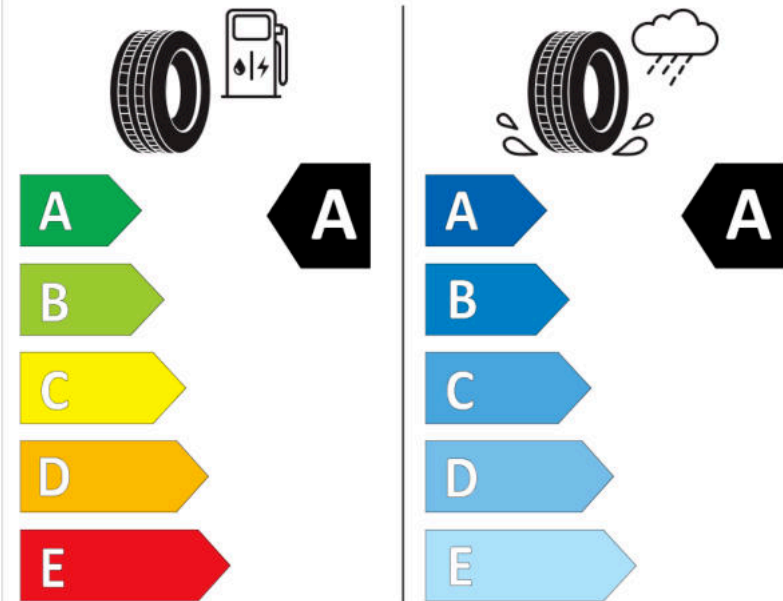

## Δελτίο Πληροφοριών Προϊόντος

ΚΑΝΟΝΙΣΜΟΣ (ΕΕ) 2020/740

Μάρκα	<b>MICHELIN</b>
Εμπορική ονομασία	<b>PRIMACY 4 S1</b>
Αναγνωριστικό μοντέλου	<b>708989</b>
Διάσταση	<b>215/60R17</b>
Δείκτης ικανότητας φόρτωσης	<b>96</b>
Σύμβολο κατηγορίας ταχύτητας	<b>V</b>
Κατηγορία ως προς την εξοικονόμηση καυσίμου	<b>A</b>
Κατηγορία ως προς την πρόσφυση του ελαστικού σε υγρό οδόστρωμα	<b>A</b>
Κατηγορία εξωτερικού θορύβου κύλισης	<b>B</b>
Τιμή εξωτερικού θορύβου κύλισης	<b>69 dB</b>
Ελαστικό για χρήση σε συνθήκες έντονης χιονόπτωσης	<b>Όχι</b>
Ελαστικό πρόσφυσης στον πάγο	<b>Όχι</b>
Ημερομηνία έναρξης παραγωγής	<b>49/18</b>
Ημερομηνία λήξης παραγωγής	
Κατηγορία Φορτίου	<b>SL</b>
Επιπλέον πληροφορίες	<b>215/60 R17 96V TL PRIMACY 4 S1 MI</b>

# ENERG

**MICHELIN**

708989

215/60R17 96 V

C1

2020/740